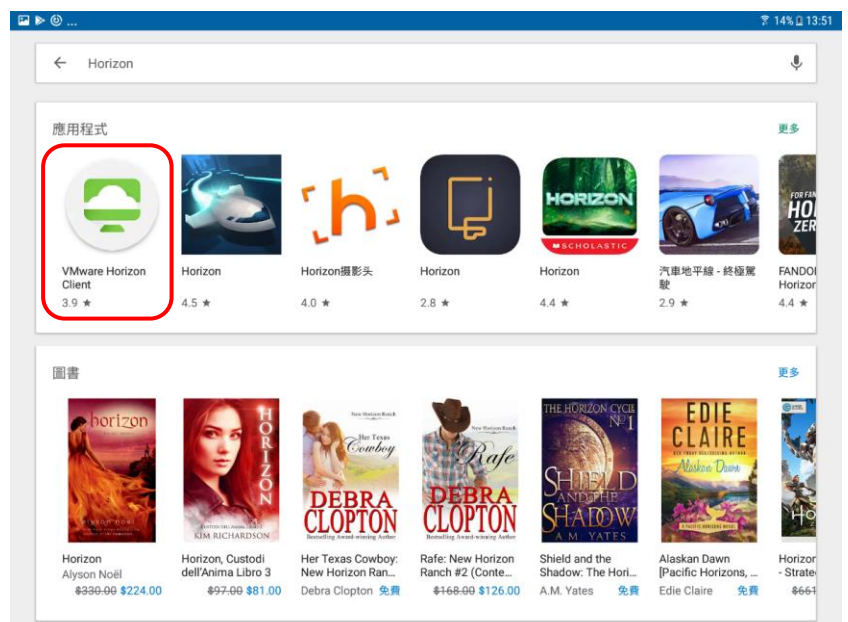

安裝教學文件 - Android

1. 開啟「Play 商店」。

2. 點選「搜尋」輸入「Horizon」。

3. 選擇應用程式中的「VMware Horizon Client」。

穩定

企業級機房基礎建設，採用多台伺服器與高階光纖儲存系統組合而成，且具備 UPS 不斷電系統提供全天候服務。

安全

系統與軟體關閉後立即還原使資料不外洩，並採用次世代防火牆、IDS 入侵偵測、IPS 入侵防禦等資安設備防護。