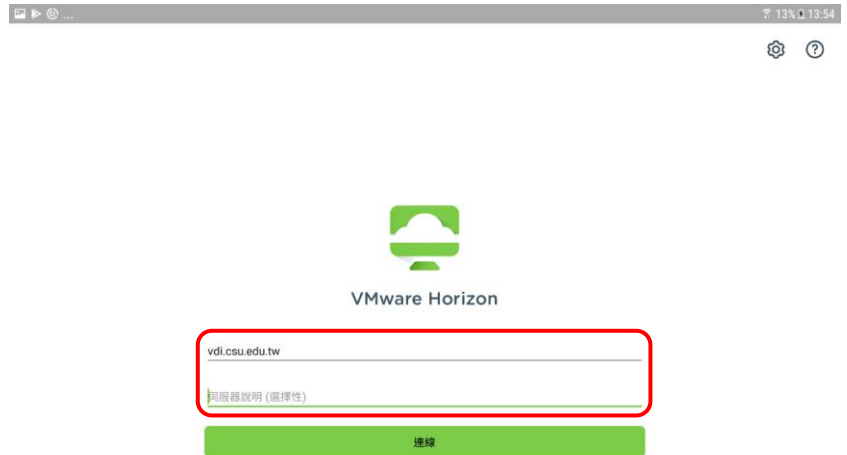

安裝教學文件 - Android

7. 進入後於「伺服器名稱或位址」輸入「vdi.csu.edu.tw」。另外可選填「伺服器說明」輸入「正修雲桌面」。

8. 輸入「使用者名稱」與「密碼」：
使用者名稱：訊息網帳號（職工編號或學號）
密碼：訊息網密碼

9. 選則您要使用的雲端桌面。

正修雲桌面 CLOUD DESKTOP

穩定

企業級機房基礎建設，採用多台伺服器與高階光纖儲存系統組合而成，且具備 UPS 不斷電系統提供全天候服務。