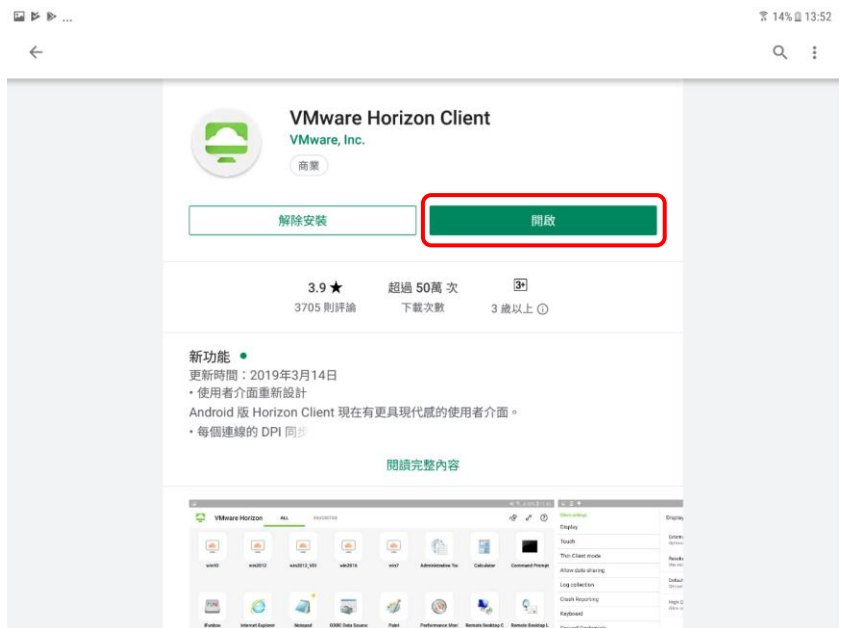

快速

桌面與軟體免安裝隨選即用，提供以用戶端或瀏覽器直接使用校園授權軟體免除系統與軟體安裝等繁雜步驟。

跨平台

Windows、macOS、Linux、iOS、Android 一雲搞定。

安裝教學文件 - Android

4. 點選「安裝」。

5. 安裝完成後點選「開啟」。

6. 開啟後「允許」權限。