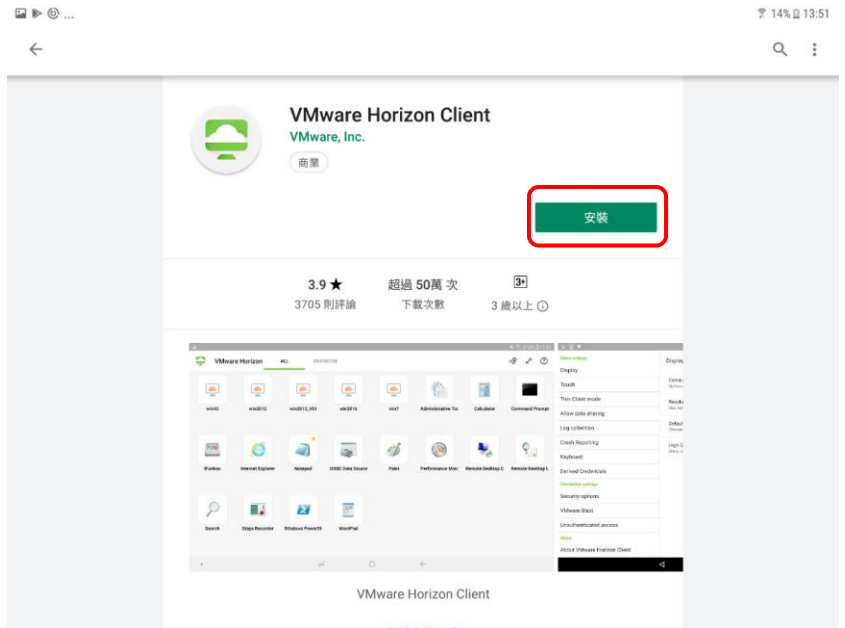

快速

桌面與軟體免安裝隨選即用，提供以用戶端或瀏覽器直接使用校園授權軟體免除系統與軟體安裝等繁雜步驟。

跨平台

Windows、macOS、Linux、iOS、Android 一雲搞定。

安裝教學文件 - Android

4. 點選「安裝」。

5. 安裝完成後點選「開啟」。

6. 開啟後「允許」權限。