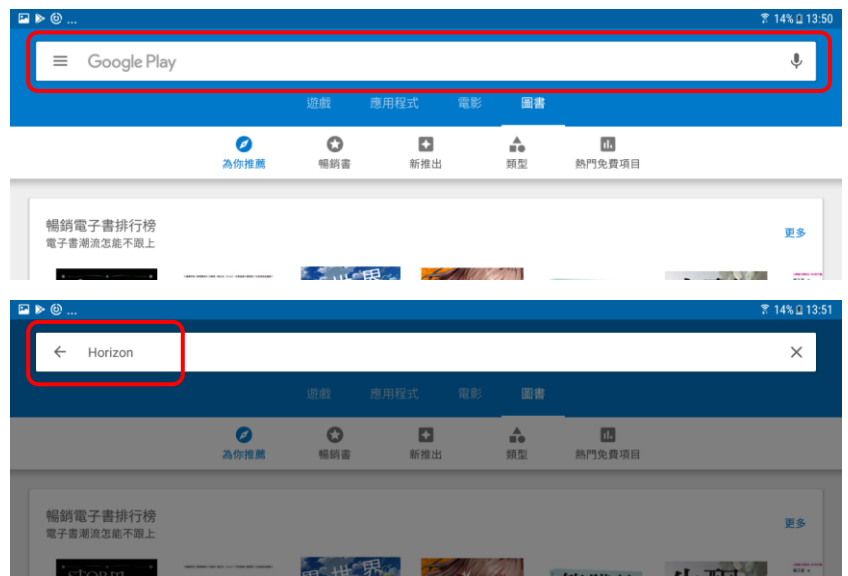

安裝教學文件 - Android

1. 開啟「Play 商店」。

2. 點選「搜尋」輸入「Horizon」。

3. 選擇應用程式中的「VMware Horizon Client」。

穩定

企業級機房基礎建設，採用多台伺服器與高階光纖儲存系統組合而成，且具備 UPS 不斷電系統提供全天候服務。

安全

系統與軟體關閉後立即還原使資料不外洩，並採用次世代防火牆、IDS 入侵偵測、IPS 入侵防禦等資安設備防護。