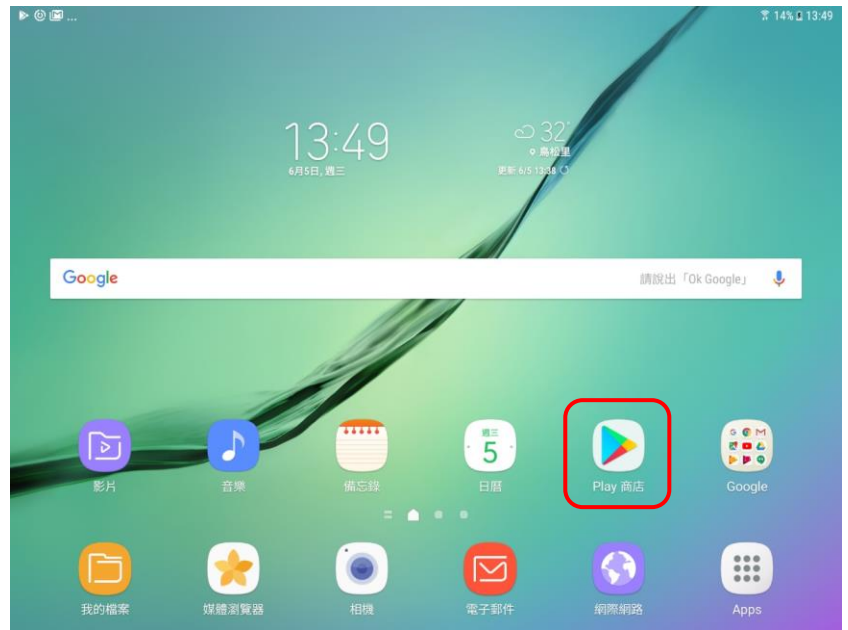

安裝教學文件 - Android

1. 開啟「Play 商店」。

2. 點選「搜尋」輸入「Horizon」。

3. 選擇應用程式中的「VMware Horizon Client」。

穩定

企業級機房基礎建設，採用多台伺服器與高階光纖儲存系統組合而成，且具備 UPS 不斷電系統提供全天候服務。

安全

系統與軟體關閉後立即還原使資料不外洩，並採用次世代防火牆、IDS 入侵偵測、IPS 入侵防禦等資安設備防護。