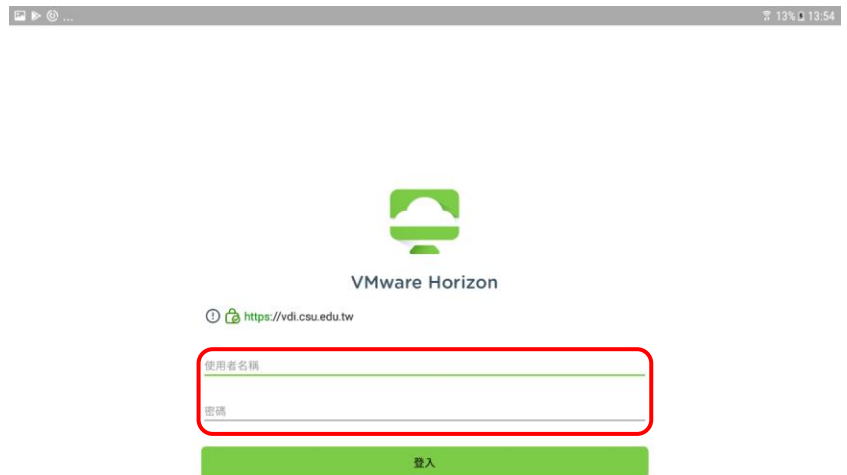

安裝教學文件 - Android

7. 進入後於「伺服器名稱或位址」輸入「vdi.csu.edu.tw」。另外可選填「伺服器說明」輸入「正修雲桌面」。

8. 輸入「使用者名稱」與「密碼」：
使用者名稱：訊息網帳號（職工編號或學號）
密碼：訊息網密碼

9. 選則您要使用的雲端桌面。

正修雲桌面 CLOUD DESKTOP

穩定

企業級機房基礎建設，採用多台伺服器與高階光纖儲存系統組合而成，且具備 UPS 不斷電系統提供全天候服務。