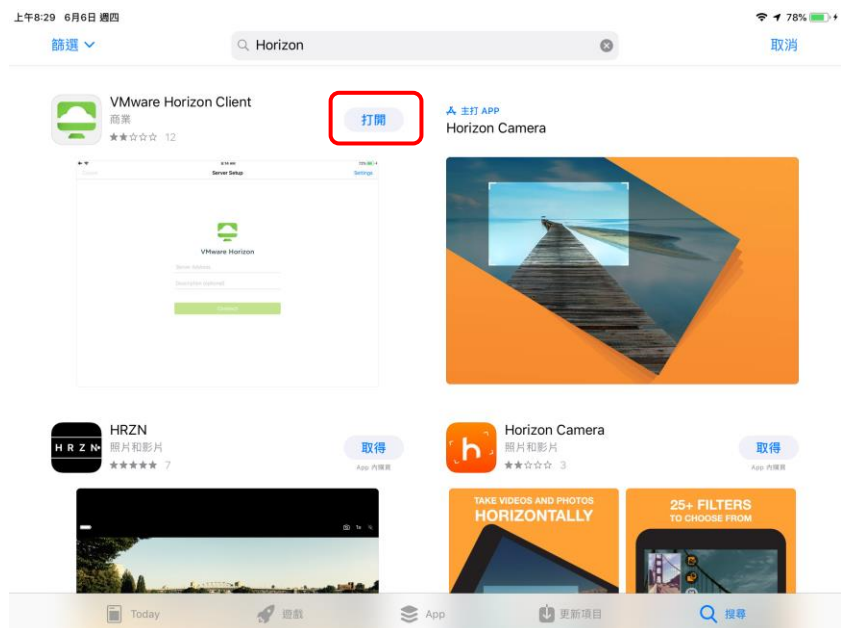

5. 安裝完成後點選「打開」。