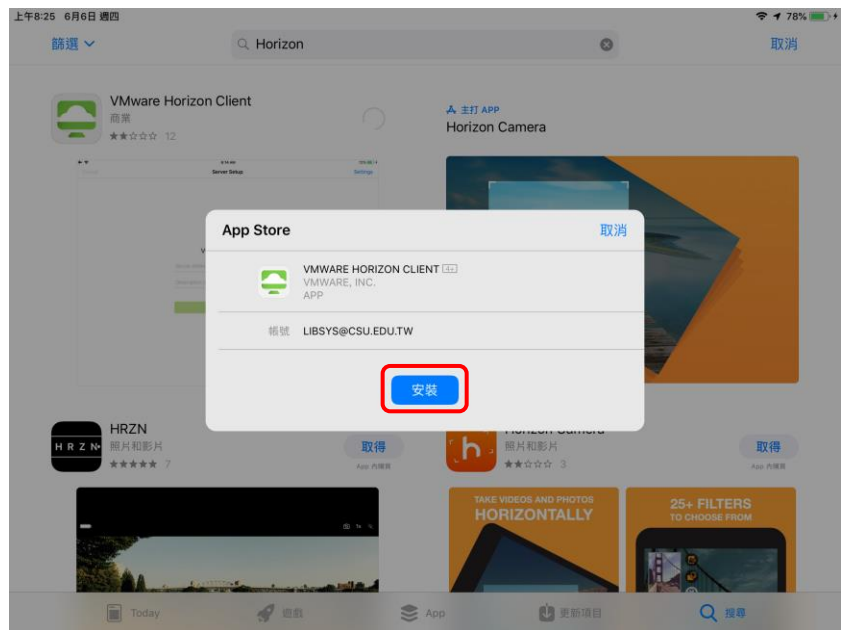

穩定

企業級機房基礎建設，採用多台伺服器與高階光纖儲存系統組合而成，且具備 UPS 不斷電系統提供全天候服務。

安全

系統與軟體關閉後立即還原使資料不外洩，並採用次世代防火牆、IDS 入侵偵測、IPS 入侵防禦等資安設備防護。

快速

桌面與軟體免安裝隨選即用，提供以用戶端或瀏覽器直接使用校園授權軟體免除系統與軟體安裝等繁雜步驟。

跨平台

Windows、macOS、Linux、iOS、Adnroid 一雲搞定。

安裝教學文件 - iOS

4. 點選「安裝」。