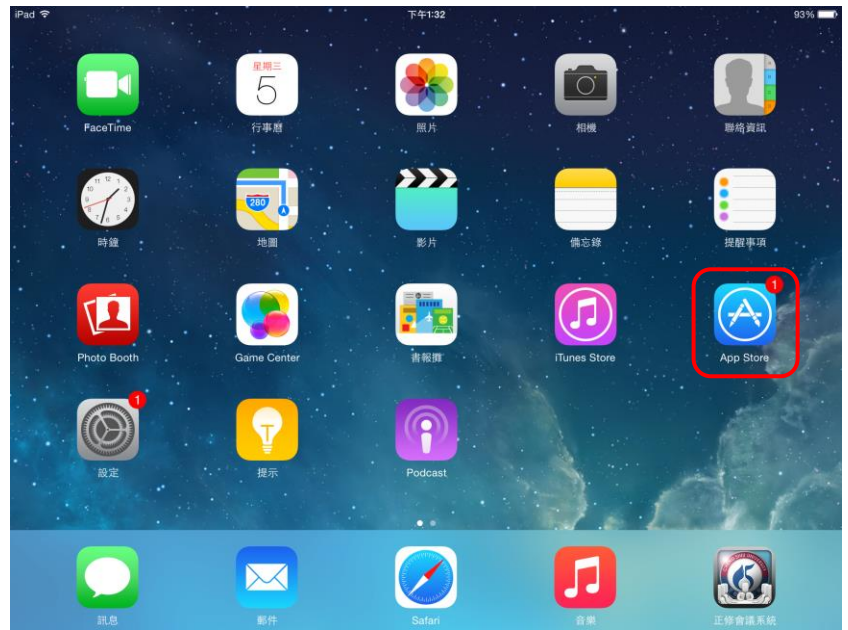

## 安裝教學文件 - iOS

1. 開啟「App Store」(請注意您的版本須為 iOS 10.0 以上)。

2. 點選「搜尋」輸入「Horizon」。

3. 選擇「VMware Horizon Client」點選「取得」。

穩定

企業級機房基礎建設，採用多台伺服器與高階光纖儲存系統組合而成，且具備 UPS 不斷電系統提供全天候服務。

安全

系統與軟體關閉後立即還原使資料不外洩，並採用次世代防火牆、IDS 入侵偵測、IPS 入侵防禦等資安設備防護。