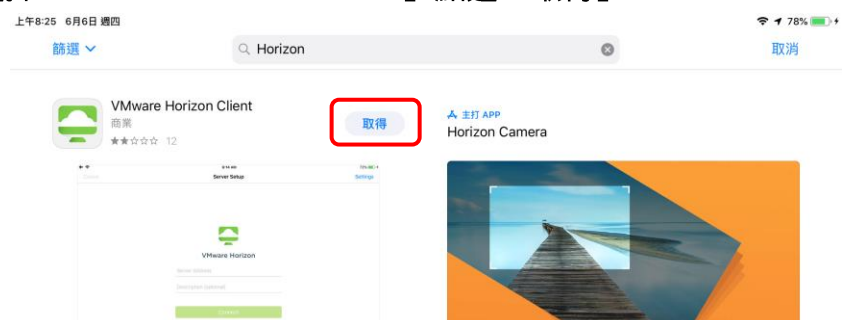

## 安裝教學文件 - iOS

1. 開啟「App Store」(請注意您的版本須為 iOS 10.0 以上)。

2. 點選「搜尋」輸入「Horizon」。

3. 選擇「VMware Horizon Client」點選「取得」。

穩定

企業級機房基礎建設，採用多台伺服器與高階光纖儲存系統組合而成，且具備 UPS 不斷電系統提供全天候服務。

安全

系統與軟體關閉後立即還原使資料不外洩，並採用次世代防火牆、IDS 入侵偵測、IPS 入侵防禦等資安設備防護。

快速

桌面與軟體免安裝隨選即用，提供以用戶端或瀏覽器直接使用校園授權軟體免除系統與軟體安裝等繁雜步驟。

跨平台

Windows、macOS、Linux、iOS、Adnroid 一雲搞定。