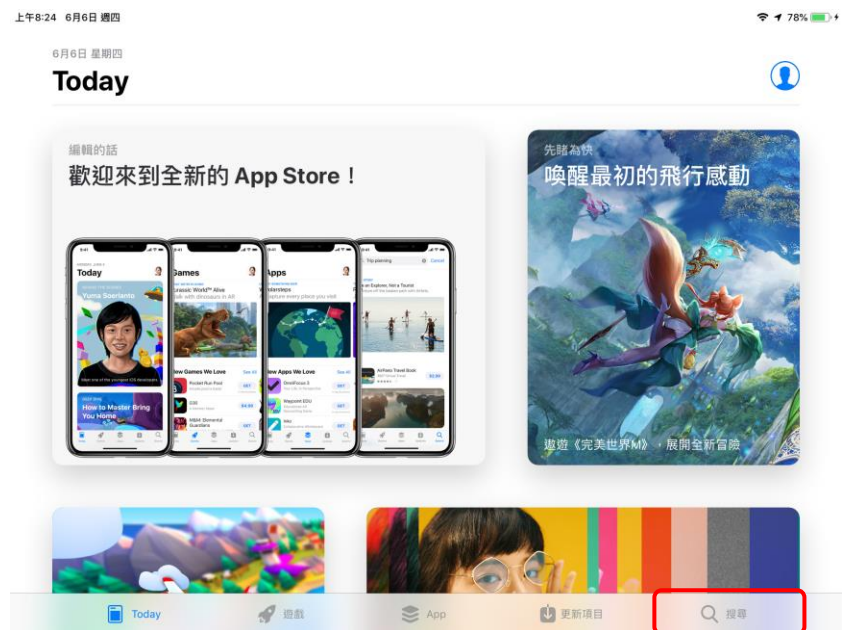

2. 點選「搜尋」輸入「Horizon」。